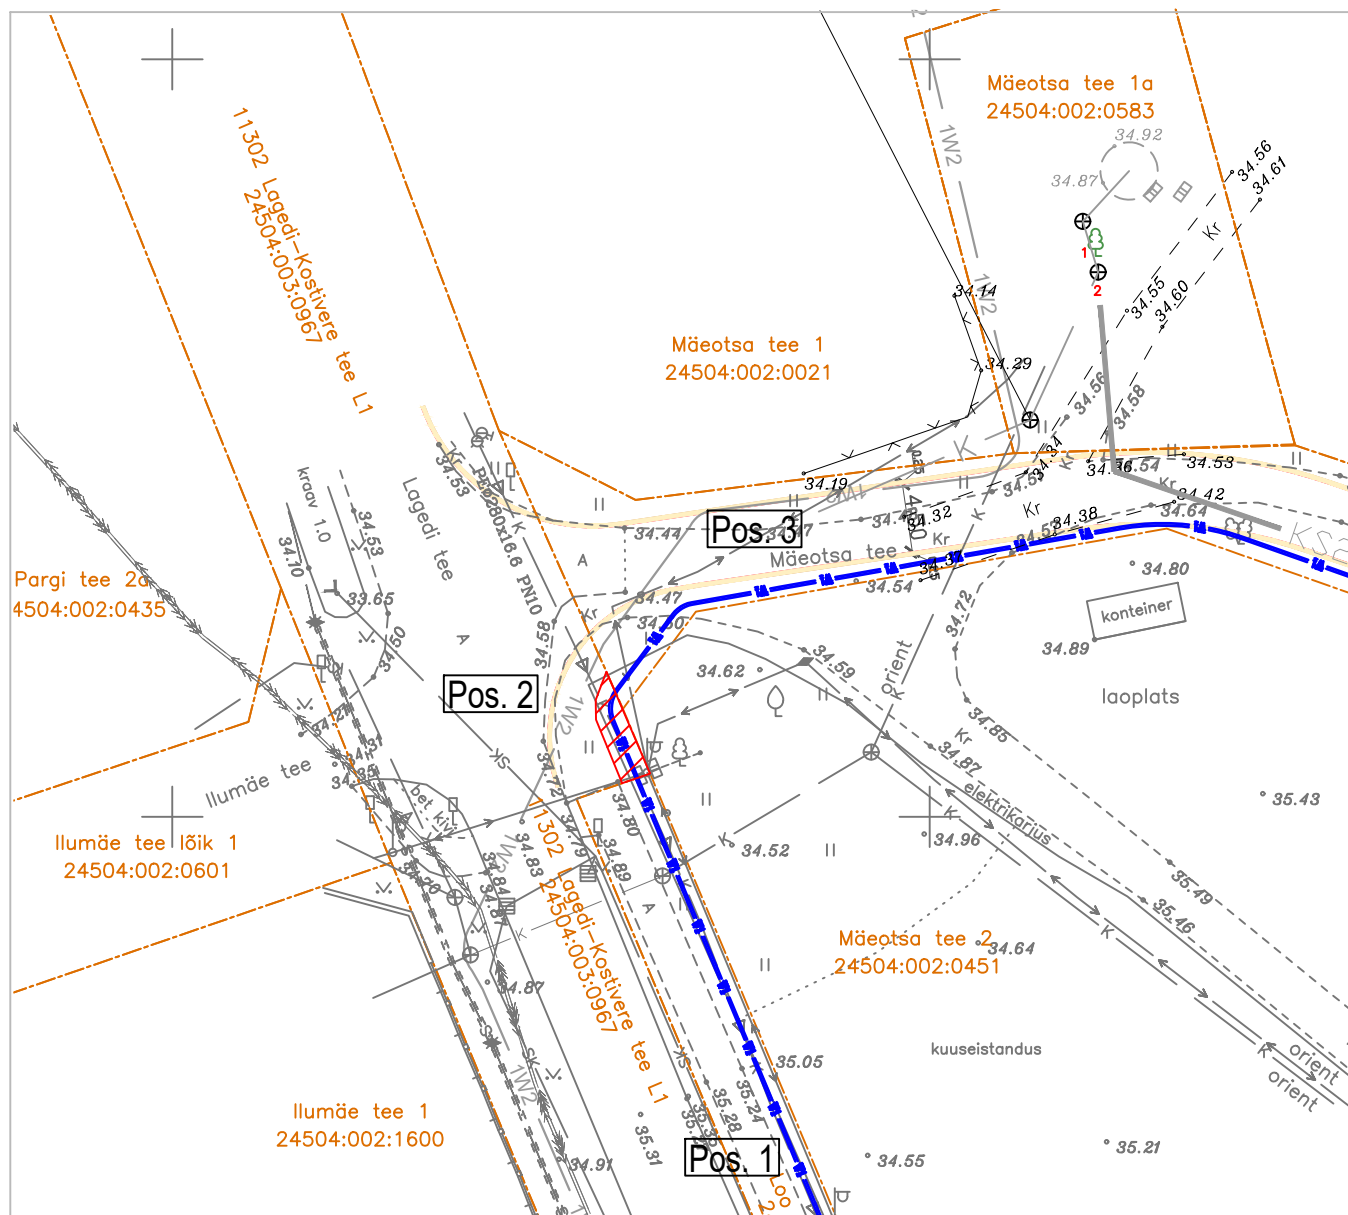

# Isikliku kasutusõiguse seadmise plaan

IKÕ ala pos nr. (plaanil)	Kinnistu registriosa nr.	Katastriüksuse tunnus, nimi ja sihtotstarve	Asukoht riigitee (nr. ja nimi) suhtes (algus ja lõpp km.)	IKÕ ala pindala ruutmeetrites m <sup>2</sup>
Pos. 2	12290650	24504:003:0967 Lagedi-Kostivere tee lõik 1, transpordimaa	11302 Lagedi-Kostivere tee lõik 1, kulgemine 3,74-3,75 km.	12m <sup>2</sup>

-  IKÕ seadmise ala
-  Kinnistute piirid
-  Projekteeritav 0,4kV kaabel kaitsetorus

Projekti nimi / aadress	Mäeotsa põik elektrivarustus ja välisvalgustus Loo alevik, Jõelähtme vald, Harjumaa		Töö nr. 140623
Koostaja Jaan kändmaa	Möötkava 1:500	Leht / formaat A4	Kuupäev 08.09.23